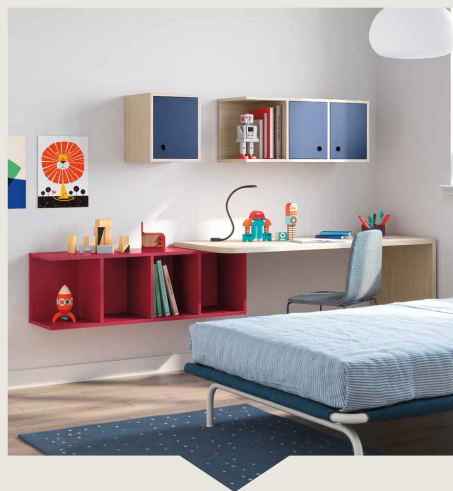

I COMPLEMENTI DA CAMERETTA

Piccoli grandi arredi
davvero indispensabili

La cameretta è un agglomerato di differenti isole funzionali, ognuna delle quali è chiamata a svolgere un preciso compito nell'aiutare a dormire, studiare, giocare e rilassarsi. Per mettere ordinatamente insieme tutte queste attività, sono necessari complementi d'arredo coordinati, capaci di creare nel contempo l'atmosfera e il carattere di un ambiente. Ecco, in questa sezione, è proprio su questi aspetti che puntiamo l'attenzione.