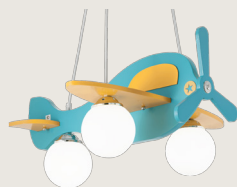

AVIATOR / 244 €
Lampada da cameretta in resina