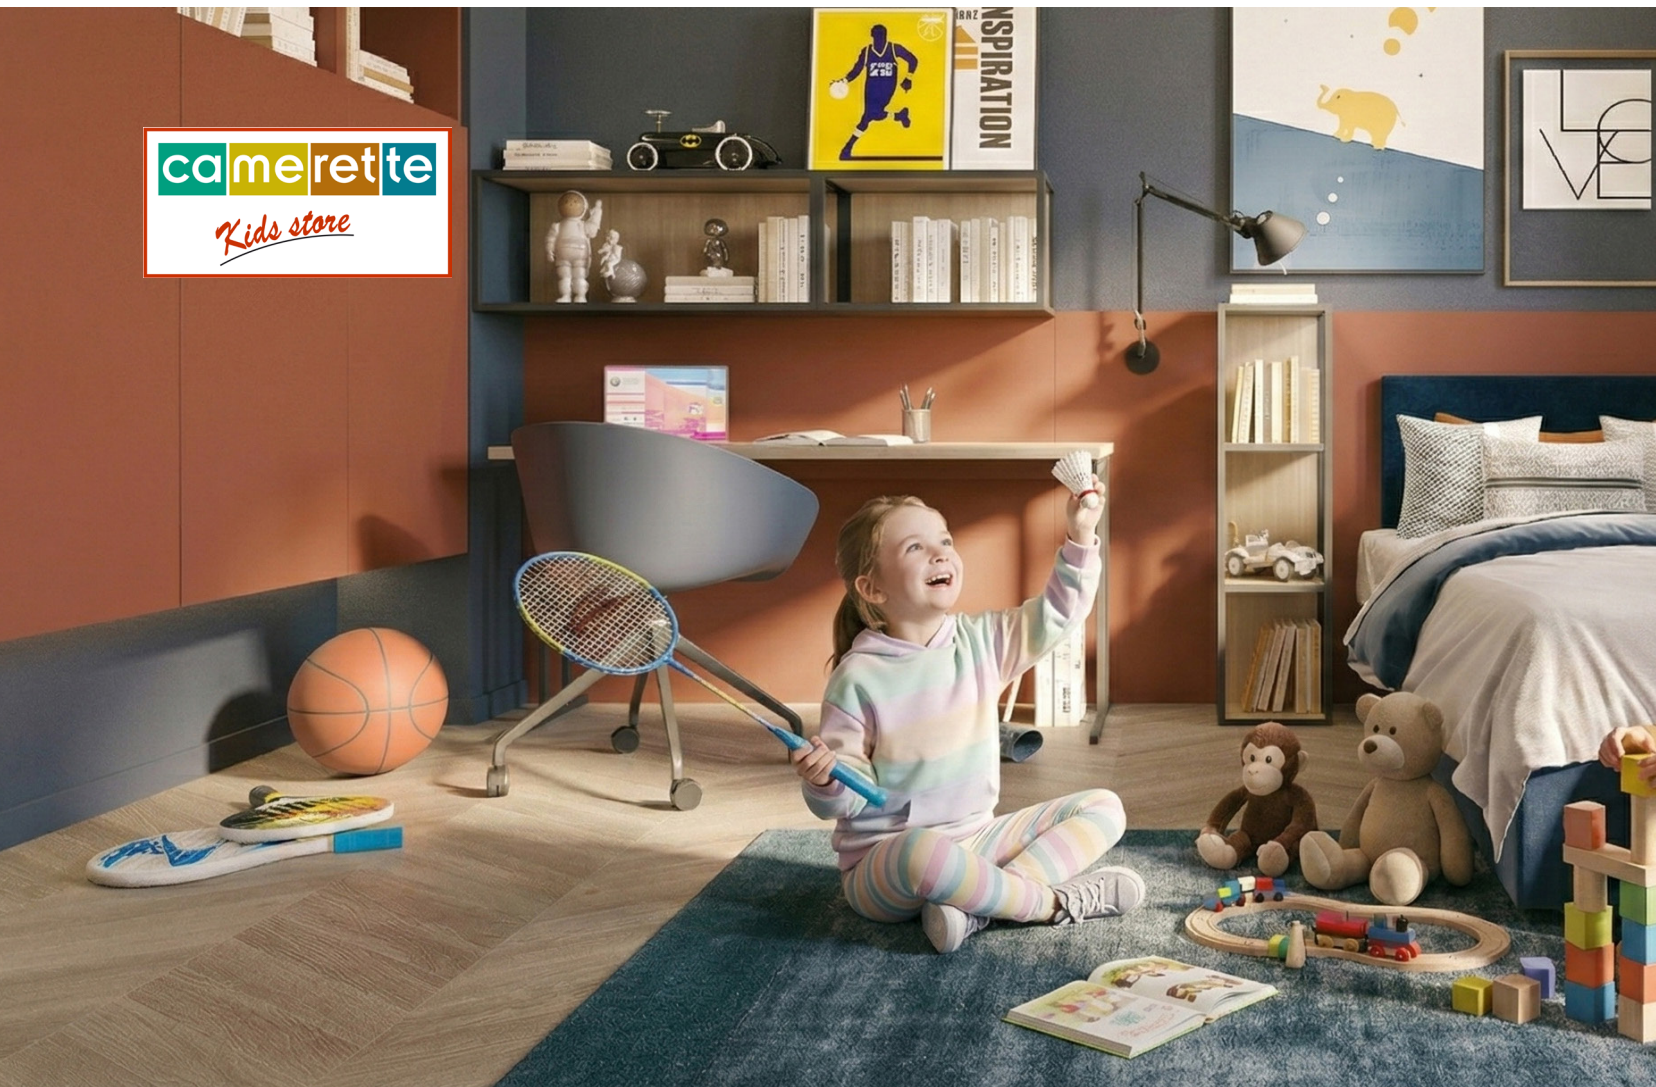

Comodino a 1 cass. L. 60 P. 48 H. 38 / **308 €**

◀ **ARGO 10 / 5.420 €**

Cameretta con cabina armadio Flexi attrezzata di ripiani, appendiabiti e settimanale con maniglia. Scrivitoio Isola con cassetto e barra Surf illuminata e attrezzata di mensola in metallo e casellario porta oggetti. Cabina armadio L.348 H. 260, letto L.228x90, scrivania L.120

▲ **KIDS SPAZIO 11** / Prezzo a progetto

Guardaroba componibile a giorno con fianchi portanti, ripiani e elementi con anta e cassetti disponibili in tutti i colori. Realizzabile su misura.

◀ **PILLO** / a partire da 1.510 €

Letto da 120 cm con testata imbottita e giroletto disponibile in legno oppure in tessuto. L. 152 P. 221 H. 100

▶ **KIDS SPAZIO 11A** / Prezzo a progetto

Boiserie con elementi base e piani sospesi, composta da box contenitore con ante o cassetti e mensole appese in melaminico. Realizzabile su misura, disponibile in tutti i colori.